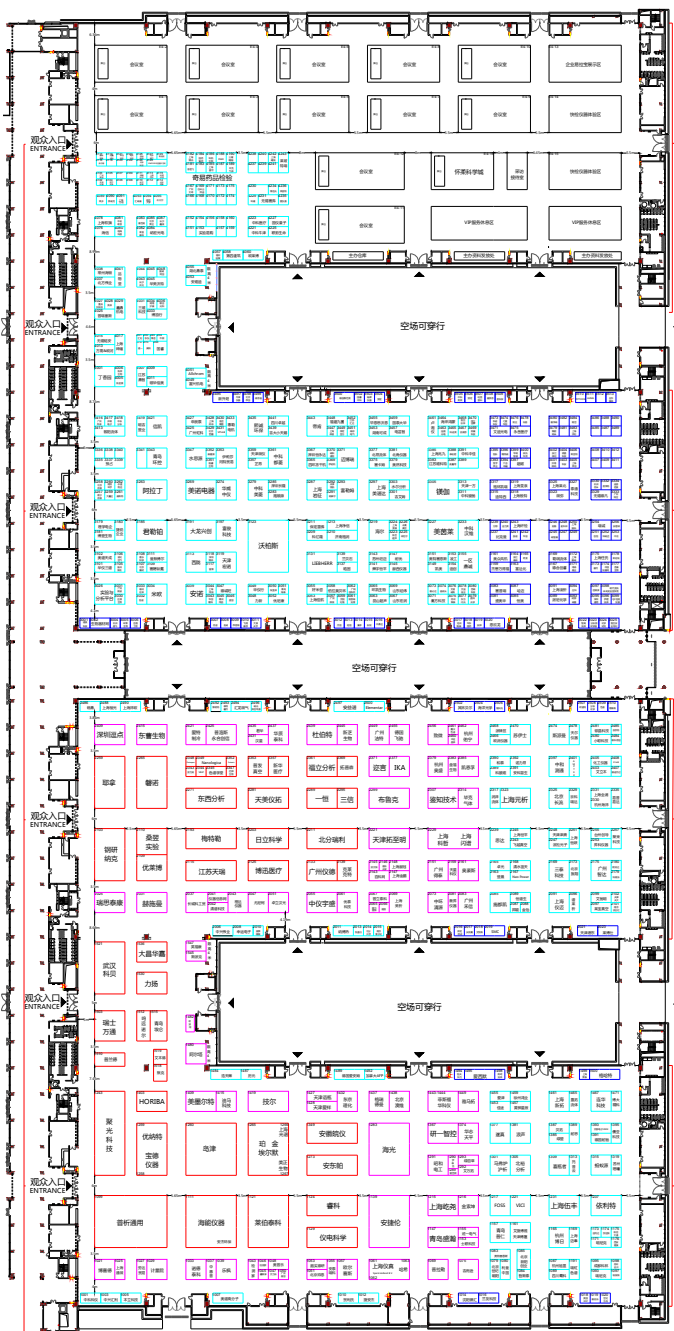

空场可穿行

E4馆 展位号4001-4999

E3馆 展位号3001-3999

E2馆 展位号2001-2999

E1馆 展位号1001-1999

一层北侧
粥面故事
吉野家

中央餐饮区
OSTA
麦当劳

一层南侧

观众入场
闸机
注册报到
安检
南登录厅

第十九届北京分析测试学术报告会暨展览会 (BCEIA 2021) 展位图